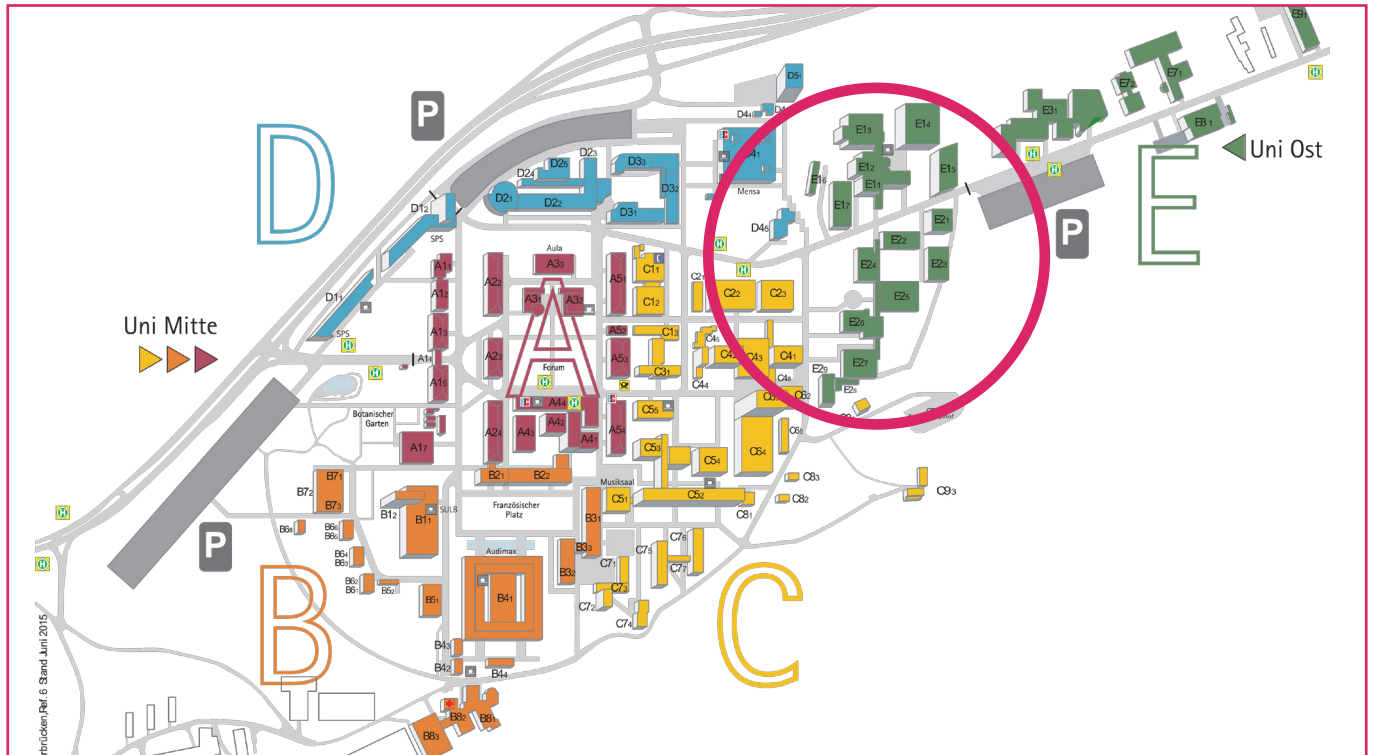

Veranstaltungsort

Stand: Oktober 2016

ADRESSE

Universität des Saarlandes
Campus, Gebäude E 2.1, E 2.2, E 2.4 & E 2.5
66123 Saarbrücken

GEBÄUDE

Eröffnungsveranstaltung: E2.2 Günther-Hotz-Hörsaal

Ausstellung: E2.1, E2.2, E2.4 & E2.5

Digitales Klassenzimmer: E2.1 Raum 0.01

Podiumsdiskussionen: E2.2 Günther Hotz-Hörsaal

Vorträge: E2.5 Hörsäle

Laufend aktualisierte Informationen zur Veranstaltung gibt es auch bei
Facebook (facebook.com/digitalebildungfueralle)